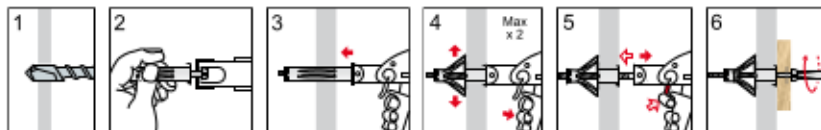

TMC

Metal anchor for plasterboard

Cheville métallique pour plaque de plâtre

White zinc plated

Zingué blanc

With screw Avec vis Code	Plug only Sans vis Code	Hole Trou Ø	Plug length Long. cheville Ø x L	Screw Vis Ø x L	Wall thickness Épais. paroi min-max	Pkg.	Outerbox* Cond.*
75001004038	75002008032▲	8	8x33	M4x41	4-9	100	2000
75001004045	75002008038▲	8	8x39	M4x47	9-16	100	2000
75001005045	75002011037▲	10	10x37	M5x43	5-13	50	1000
75001005058		10	10x53	M5x60	5-18	50	1000
75001005071		10	10x65	M5x74	18-32	50	1000
75001006045		12	12x37	M6x45	5-12	50	1000
75001006058		12	12x53	M6x60	5-18	50	1000
75001006071		12	12x66	M6x74	18-32	50	1000